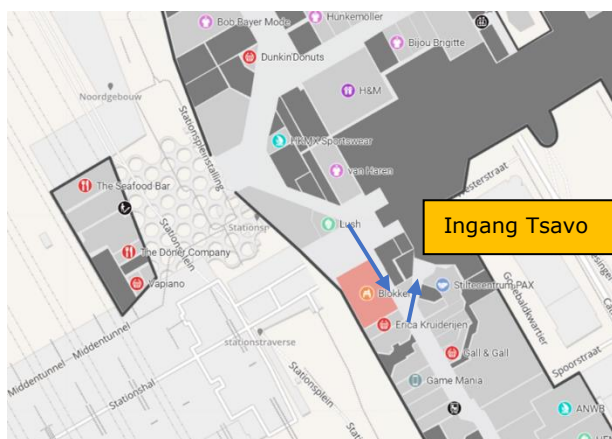

## ROUTEBESCHRIJVING

### Met openbaar vervoer: Neem de richtlijnen van de RIVM in acht.

Tsavo is gemakkelijk te bereiken met het openbaar vervoer daarom adviseren wij u met het openbaar vervoer te komen.

Komend vanaf het station loopt u in de richting van uitgang Centrum/Hoog Catharijne. Na ongeveer 300 meter gaat u Hoog Catharijne weer in. Bij binnenkomst houdt u rechts aan. U loopt langs het filiaal van JD Sports. U vervolgt de route langs de winkels Lush, Hans Anders en Holland & Barret richting Godebaldkwartier. Op de hoogte van de winkel Teco nail ziet u aan uw linkerkant de ingang naar kantoor Cluetinckborch.

### **Met de auto**

Op dit moment is parkeergarage P5 de beste optie. Deze parkeergarage is gelegen aan de Rijnkade 16, 3511 LC Utrecht. U kunt hier betaald parkeren.

### **Looproute vanuit de parkeergarage P5**

U gaat met de roltrappen omhoog en op winkelniveau neemt u weer een roltrap ophoog. Vervolgens loopt u richting het Centraal Station. Vóór de uitgang van Hoog Catharijne naar het stationsplein houdt u links aan. U blijft dus in Hoog Catharijne. U loopt langs de winkels Hans Anders, Lush, Holland & Barret. Op de hoogte van de winkel Teco nail ziet u aan uw linkerkant de ingang naar kantoor Cluetinckborch (zie foto's hierboven).